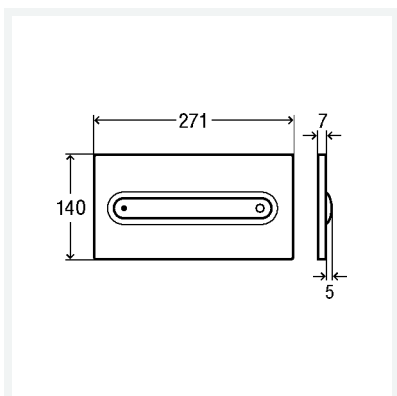

Betätigungsplatte

Visign for Style 11

- für UP-Spülkasten 2H, UP-Spülkasten 2L, UP-Spülkasten 2C
- manuelle Spülauslösung von vorn oder oben, 2-Mengen-Spültechnik

Ausstattung

Bowdenzugeinheit, Befestigungsrahmen, Befestigungsmaterial

Modell 8331.1

Artikel 597 115

DESIGN PLUS

Eigenschaften

Abdeckplatte	Kunststoff verchromt
Druckstück	Kunststoff verchromt
Gewicht	819 g
Volumen	12432 cm ³
Werkstoff	Kunststoff