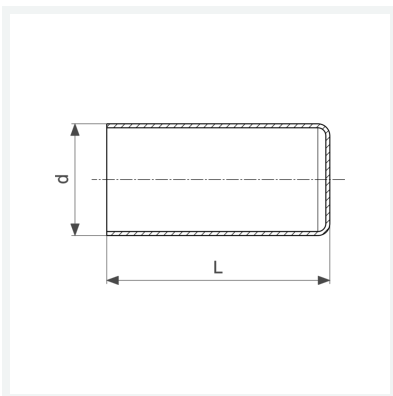

Prestabo XL-Longstopfen
- Einsteckende
Modell 1157.1XL

Artikel 598 280

Eigenschaften

| | | |
|----------------------|---------------------------|--------|
| VdS-Zulassung | VdS | ✓ |
| Rohraußendurchmesser | d | 64,0 |
| Länge | L | 123 mm |
| Gewicht | 422 g | |
| Volumen | 1554 cm ³ | |
| Werkstoff | Stahl unlegiert, verzinkt | |