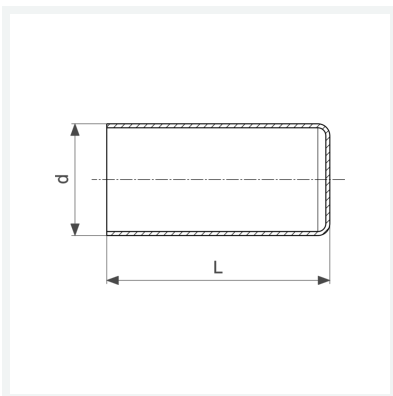

**Prestabo XL-Longstopfen**  
- Einsteckende  
**Modell 1157.1XL**

**Artikel 598 303**

## Eigenschaften

VdS-Zulassung	VdS	✓
Rohraußendurchmesser	d	88,9
Länge	L	137 mm
Gewicht	672 g	
Volumen	1554 cm <sup>3</sup>	
Werkstoff	Stahl unlegiert, verzinkt	