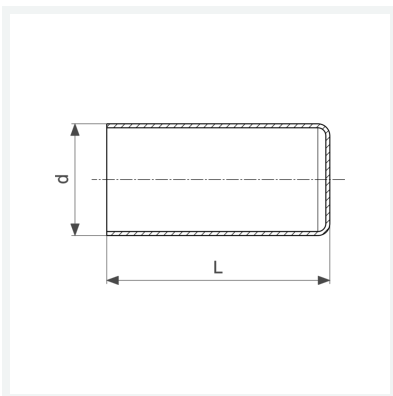

Prestabo XL-Longstopfen
- Einsteckende
Modell 1157.1XL

Artikel 598 310

Eigenschaften

VdS-Zulassung	VdS	✓
Rohraußendurchmesser	d	108,0
Länge	L	157 mm
Gewicht	946 g	
Volumen	2072 cm ³	
Werkstoff	Stahl unlegiert, verzinkt	