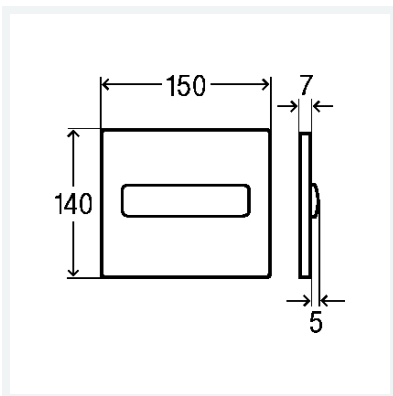

DESIGN PLUS

Eigenschaften

Abdeckplatte	Kunststoff weiß-alpin
Druckstück	Kunststoff weiß-alpin
Gewicht	418 g
Volumen	3108 cm³
Werkstoff	Kunststoff