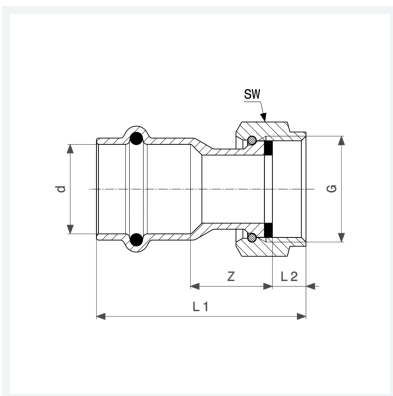

## Prestabo-Anschlussverschraubung mit SC-Contur

- Pressanschluss, G-Gewinde
- flachdichtend

### Ausstattung

Flachdichtung EPDM, Dichtelement EPDM, Mehrkant

## Eigenschaften

Rohraußendurchmesser	d	18
Gewinde zylindrisch	G	1
Z-Maß	Z	11 mm
Länge 1	L1	41 mm
Länge 2	L2	8 mm
Schlüsselweite	SW	36 mm
Gewicht	78 g	
Volumen	99,456 cm <sup>3</sup>	
Werkstoff	Stahl unlegiert, verzinkt	