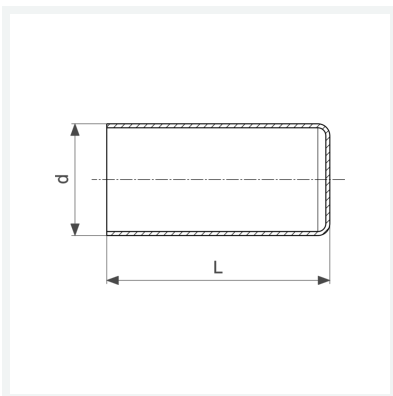

Prestabo-Langstopfen
- Einsteckende
Modell 1157.1

Artikel 605 308

Eigenschaften

Rohraußendurchmesser	d	12
Länge	L	47 mm
Gewicht	13,8 g	
Volumen	31,08 cm ³	
Werkstoff	Stahl unlegiert, verzinkt	