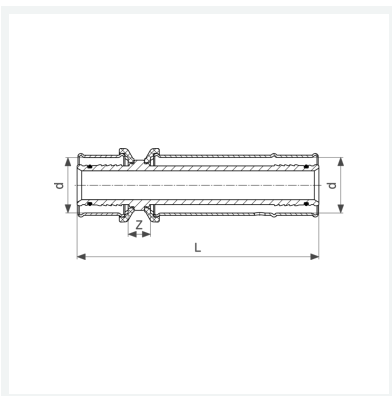

**Sanfix P-Reparaturkupplung
mit SC-Contur**
- Pressanschlüsse
Modell 2115.3

Artikel 611 873

Eigenschaften

Rohraußendurchmesser	d	25
Z-Maß	Z	11 mm
Länge	L	115 mm
Gewicht	215 g	
Volumen	207,2 cm ³	
Werkstoff	Rotguss	