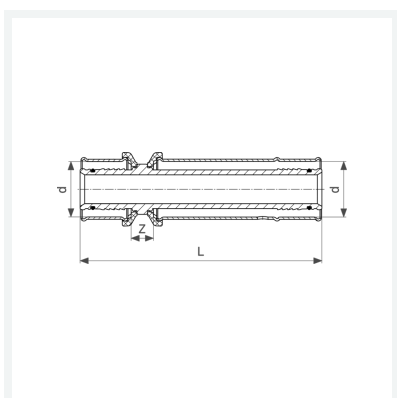

## Sanfix P-Reparaturkupplung mit SC-Contur

- Pressanschlüsse

**Modell 2115.3**

**Artikel 611 880**

## Eigenschaften

Rohraußendurchmesser	d	32
Z-Maß	Z	11 mm
Länge	L	133 mm
Gewicht	351,3 g	
Volumen	621,6 cm <sup>3</sup>	
Werkstoff	Rotguss	