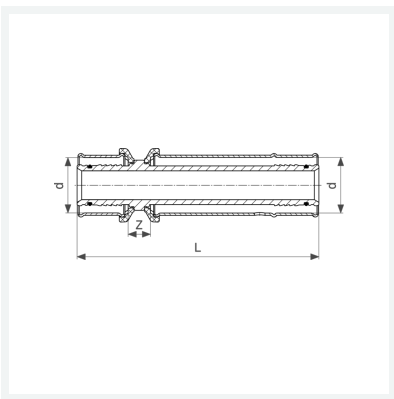

**Sanfix P-Reparaturkupplung
mit SC-Contur**
- Pressanschlüsse
Modell 2115.3

Artikel 611 897

Eigenschaften

Rohraußendurchmesser	d	40
Z-Maß	Z	11 mm
Länge	L	140 mm
Gewicht	523 g	
Volumen	621,6 cm ³	
Werkstoff	Rotguss	