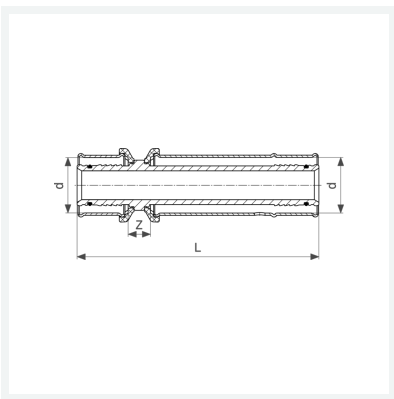

**Sanfix P-Reparaturkupplung  
mit SC-Contur**  
- Pressanschlüsse  
**Modell 2115.3**

**Artikel 611 910**

## Eigenschaften

Rohraußendurchmesser	d	63
Z-Maß	Z	11 mm
Länge	L	188 mm
Gewicht	1380 g	
Volumen	1243,2 cm <sup>3</sup>	
Werkstoff	Rotguss	