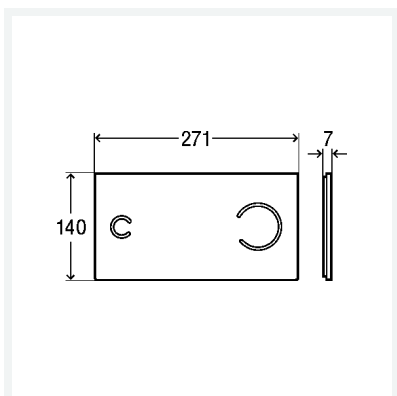

Modell 8352.12

Artikel 630 577

Hinweis:

Sonderartikel: Erhältlich aus Deutschland.

Eigenschaften

Werkseinstellung Kleinspülmenge	ca. 3 l
Werkseinstellung Großspülmenge	ca. 6 l
Abdeckplatte	Glas parsol/schwarz
Gewicht	1434 g
Volumen	12194,58 cm ³
Werkstoff	Glas