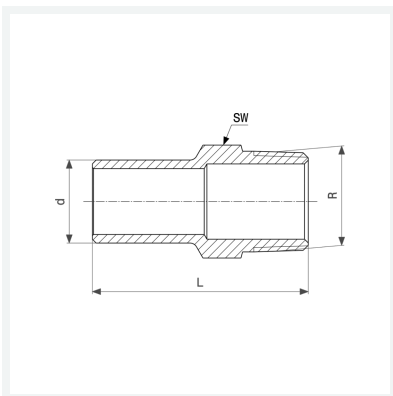

Prestabo-Einsteckstück
- Einsteckende, R-Gewinde

Ausstattung

Mehrkant

Modell 1111.1

Artikel 642 051

Eigenschaften

Rohraußendurchmesser	d	18
Außengewinde kegelig	R	½
Länge	L	50 mm
Schlüsselweite	SW	22 mm
Gewicht	46 g	
Volumen	62,16 cm ³	
Werkstoff	Stahl unlegiert, verzinkt	