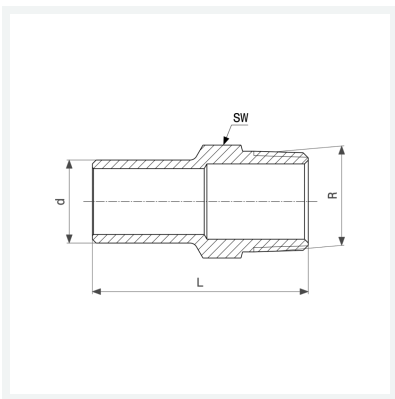

Prestabo-Einsteckstück
- Einsteckende, R-Gewinde

Ausstattung

Mehrkant

Modell 1111.1

Artikel 642 099

Eigenschaften

VdS-Zulassung	VdS	✓
Rohraußendurchmesser	d	28
Außengewinde kegelig	R	1
Länge	L	58 mm
Schlüsselweite	SW	34 mm
Gewicht	119,75 g	
Volumen	124,32 cm ³	
Werkstoff	Stahl unlegiert, verzinkt	