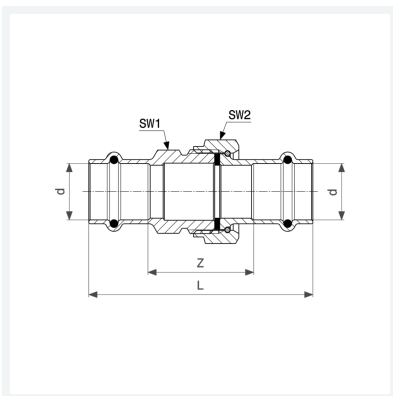

Prestabo-Verschraubung mit SC-Contur

- Pressanschlüsse
- flachdichtend

Ausstattung

Flachdichtung EPDM, Dichtelemente EPDM, Mehrkant

Modell 1160

Artikel 642 358

Eigenschaften

Rohraußendurchmesser	d	12
Z-Maß	Z	32 mm
Länge	L	68 mm
Schlüsselweite 1	SW1	24 mm
Schlüsselweite 2	SW2	24 mm
Gewicht	87,6 g	
Volumen	82,88 cm ³	
Werkstoff	Stahl unlegiert, verzinkt	