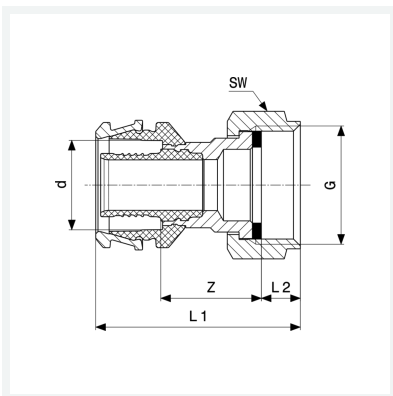

## Raxofix-Anschlussverschraubung mit SC-Contur

- Pressanschluss, G-Gewinde
- flachdichtend

### Ausstattung

Dichtelement EPDM, Mehrkant

**Modell 5363**

**Artikel 646 448**

## Eigenschaften

Rohraußendurchmesser	d	25
Gewinde zylindrisch	G	1
Z-Maß	Z	24 mm
Länge 1	L1	52 mm
Länge 2	L2	9 mm
Schlüsselweite	SW	36 mm
Gewicht	125,5 g	
Volumen	248,64 cm <sup>3</sup>	
Werkstoff	Siliziumbronze	