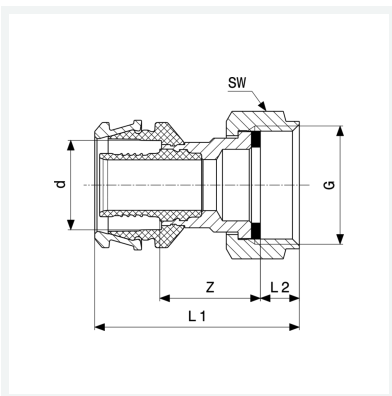

## Raxofix-Anschlussverschraubung mit SC-Contur

- Pressanschluss, G-Gewinde
- flachdichtend

### Ausstattung

Dichtelement EPDM, Mehrkant

**Modell 5363**

**Artikel 646 455**

## Eigenschaften

Rohraußendurchmesser	d	25
Gewinde zylindrisch	G	1¼
Z-Maß	Z	25 mm
Länge 1	L1	57 mm
Länge 2	L2	12 mm
Schlüsselweite	SW	50 mm
Gewicht	221,2 g	
Volumen	310,8 cm <sup>3</sup>	
Werkstoff	Siliziumbronze	