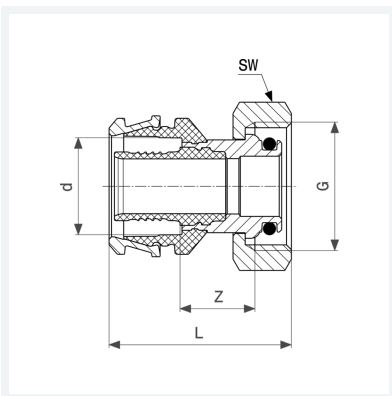

## Raxofix-Anschlussverschraubung mit SC-Contur

- für Verteiler
- Pressanschluss, Viega Stecksitz

### Ausstattung

Mehrkant

**Modell 5329**

**Artikel 647 872**

## Eigenschaften

|                      |                       |       |
|----------------------|-----------------------|-------|
| Rohraußendurchmesser | d                     | 20    |
| Gewinde zylindrisch  | G                     | ¾     |
| Z-Maß                | Z                     | 15 mm |
| Länge                | L                     | 38 mm |
| Schlüsselweite       | SW                    | 30 mm |
| Gewicht              | 68,79 g               |       |
| Volumen              | 73,12 cm <sup>3</sup> |       |
| Werkstoff            | Siliziumbronze        |       |