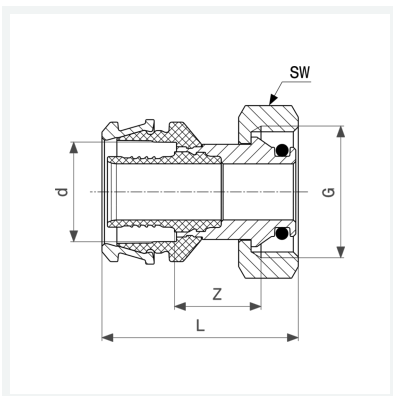

Raxofix-Anschlussverschraubung mit SC-Contur

- für Eurokonus
- Pressanschluss, G-Gewinde

Ausstattung

Mehrkant

Modell 5381

Artikel 647 896

Eigenschaften

Rohraußendurchmesser	d	20
Gewinde zylindrisch	G	¾
Z-Maß	Z	17 mm
Länge	L	40 mm
Schlüsselweite	SW	30 mm
Gewicht	76,3 g	
Volumen	82,88 cm ³	
Werkstoff	Messing	