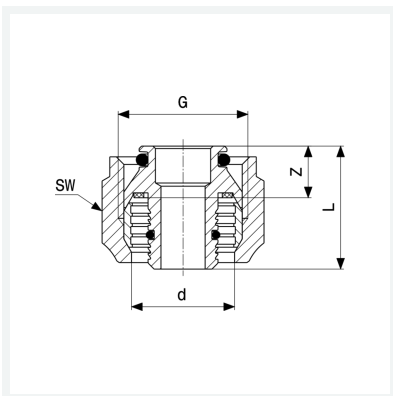

## Raxofix-Anschlussverschraubung

- für Raxofix-Mehrschichtverbundrohr an Eurokonus
- nicht geeignet für flexibles Rohr

### Ausstattung

Mehrkant

**Modell 5381.5**

**Artikel 647 919**

Hinweis:  
Messing vernickelt

## Eigenschaften

Rohraußendurchmesser	d	20
Gewinde zylindrisch	G	¾
Z-Maß	Z	6 mm
Länge	L	23 mm
Schlüsselweite	SW	31 mm
Gewicht	79,85 g	
Volumen	82,88 cm <sup>3</sup>	