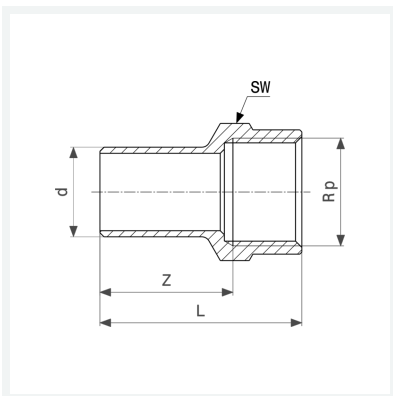

Prestabo-Einsteckstück
- Einsteckende, Rp-Gewinde

Ausstattung

Mehrkant

Modell 1112.1

Artikel 704 780

Eigenschaften

VdS-Zulassung	VdS	✓
Rohraußendurchmesser	d	28
Innengewinde zylindrisch	Rp	1
Z-Maß	Z	37 mm
Länge	L	49 mm
Schlüsselweite	SW	36 mm
Gewicht	80,4 g	
Volumen	124,32 cm ³	
Werkstoff	Stahl unlegiert, verzinkt	