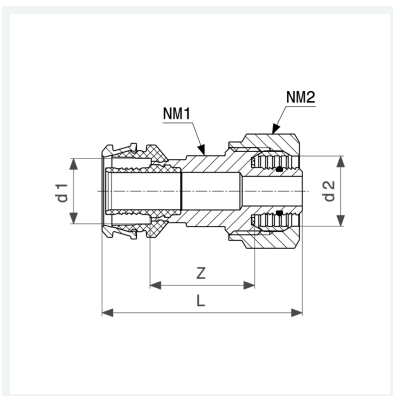

**Raxofix-Übergangsstück
mit SC-Contur**
- für Raxofix-Rohr auf Sanfix Fosta-Rohr
Ausstattung
Mehrkant
Modell 5313.8

Artikel 712 341

Eigenschaften

Rohraußendurchmesser 1	d1	16x2,2
Rohraußendurchmesser 2	d2	16x2,2
Z-Maß	Z	30 mm
Länge	L	61 mm
Schlüsselweite 1	SW1	19 mm
Schlüsselweite 2	SW2	30 mm
Gewicht	156,1 g	
Volumen	248,64 cm ³	
Werkstoff	Siliziumbronze	