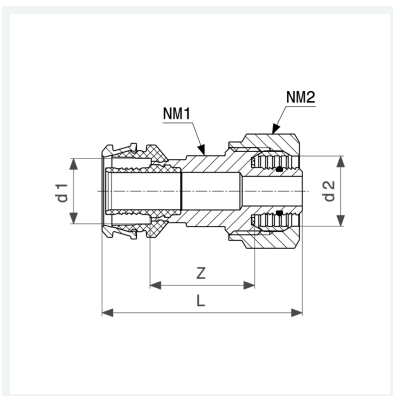

**Raxofix-Übergangsstück
mit SC-Contur**
- für Raxofix-Rohr auf Sanfix Fosta-Rohr
Ausstattung
Mehrkant
Modell 5313.8

Artikel 712 655

Eigenschaften

Rohraußendurchmesser 1	d1	20x2,8
Rohraußendurchmesser 2	d2	20x2,8
Z-Maß	Z	32 mm
Länge	L	61 mm
Schlüsselweite 1	SW1	19 mm
Schlüsselweite 2	SW2	30 mm
Gewicht	154,8 g	
Volumen	248,64 cm ³	
Werkstoff	Siliziumbronze	