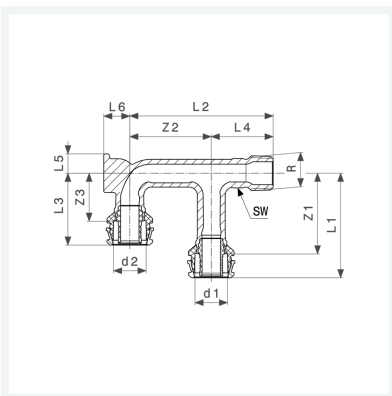

Raxofix-Doppelwandscheibe mit SC-Contur

- für UP-Armatur, Spülkastenanschluss
- Pressanschluss, R-Gewinde

Modell 5325.6

Artikel 724 429

Eigenschaften

Rohraußendurchmesser 1	d1	20
Außengewinde kegelig	R	½
Rohraußendurchmesser 2	d2	20
Z-Maß 1	Z1	49 mm
Z-Maß 2	Z2	50 mm
Z-Maß 3	Z3	29 mm
Länge 1	L1	64 mm
Länge 2	L2	88 mm
Länge 3	L3	44 mm
Länge 4	L4	38 mm

**Raxofix-Doppelwandscheibe
mit SC-Contur
Modell 5325.6
Artikel 724 429**

Eigenschaften

Länge 5	L5	12 mm
Länge 6	L6	16 mm
Schlüsselweite	SW	17 mm
Gewicht	218,8 g	
Volumen	414,4 cm ³	
Werkstoff	Siliziumbronze	