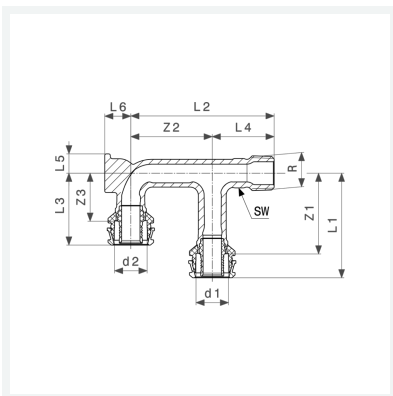

Raxofix-Doppelwandscheibe mit SC-Contur

- für UP-Armatur, Spülkastenanschluss
- Pressanschluss, R-Gewinde

Modell 5325.6

Artikel 724 436

Eigenschaften

Rohraußendurchmesser 1	d1	25
Außengewinde kegelig	R	½
Rohraußendurchmesser 2	d2	25
Z-Maß 1	Z1	63 mm
Z-Maß 2	Z2	55 mm
Z-Maß 3	Z3	33 mm
Länge 1	L1	83 mm
Länge 2	L2	104 mm
Länge 3	L3	53 mm
Länge 4	L4	49 mm

**Raxofix-Doppelwandscheibe
mit SC-Contur
Modell 5325.6
Artikel 724 436**

Eigenschaften

Länge 5	L5	12 mm
Länge 6	L6	18 mm
Schlüsselweite	SW	17 mm
Gewicht	356 g	
Volumen	621,6 cm ³	
Werkstoff	Siliziumbronze	