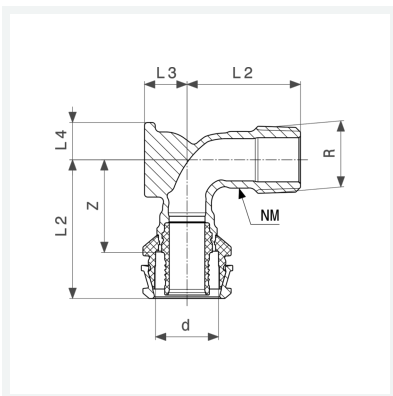

Raxofix-Wandscheibe mit SC-Contur

- für UP-Armatur, Spülkastenanschluss
- Pressanschluss, R-Gewinde

Modell 5325.4

Artikel 724 450

Eigenschaften

Rohraußendurchmesser	d	20
Außengewinde kegelig	R	½
Z-Maß	Z	29 mm
Länge 1	L1	44 mm
Länge 2	L2	36 mm
Länge 3	L3	14 mm
Länge 4	L4	12 mm
Länge 5	L5	40 mm
Schlüsselweite	SW	17 mm
Gewicht	99,6 g	

**Raxofix-Wandscheibe
mit SC-Contur
Modell 5325.4
Artikel 724 450**

Eigenschaften

Volumen	165,76 cm ³
Werkstoff	Siliziumbronze