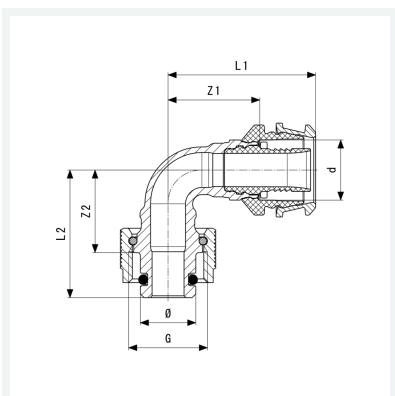

## Raxofix-Übergangsbogen 90° mit SC-Contur

- für Prevista-Vorwandsystem
- in Verbindung mit Wandscheibe für Prevista Modell 8055.2
- Pressanschluss, Prevista-Stecksitz

## Eigenschaften

Rohraußendurchmesser	d	16
Gewinde zylindrisch	G	½
Durchmesser	Ø	15 mm
Länge 2	L2	34 mm
Länge 1	L1	39 mm
Z-Maß 2	Z2	22 mm
Z-Maß 1	Z1	24 mm
Gewicht	83,3 g	
Volumen	82,88 cm <sup>3</sup>	
Werkstoff	Siliziumbronze	