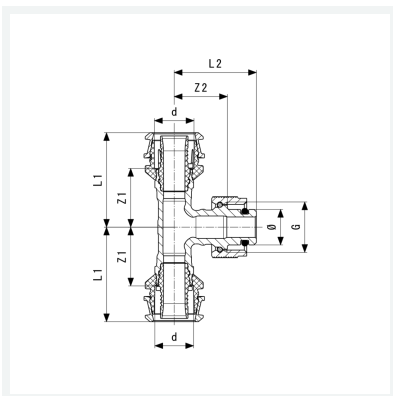

## Raxofix-Übergangs-T-Stück mit SC-Contur

- für Prevista-Vorwandsystem
- in Verbindung mit Wandscheibe für Prevista Modell 8055.2
- Pressanschluss, Prevista-Stecksitz

### Hinweis

Nur für Prevista-Vorwand-Elemente und Wandscheibe!

**Modell 5318.8**

**Artikel 776 855**

## Eigenschaften

Rohraußendurchmesser 1	d1	16
Gewinde zylindrisch	G	½
Rohraußendurchmesser 2	d2	16
Durchmesser	Ø	15 mm
Z-Maß 1	Z1	24 mm
Z-Maß 2	Z2	22 mm
Länge 1	L1	39 mm
Länge 2	L2	34 mm
Gewicht	111,2 g	
Volumen	248,64 cm <sup>3</sup>	

# Datenblatt

**viega**

**Raxofix-Übergangs-T-Stück  
mit SC-Contur  
Modell 5318.8  
Artikel 776 855**