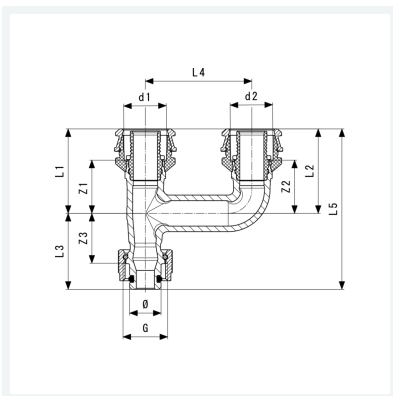

Raxofix-Erweiterungsstück mit SC-Contur

- für Prevista-Vorwandsystem
- in Verbindung mit Wandscheibe für Prevista Modell 8055.2
- Pressanschluss, Prevista-Stecksitz

Hinweis

Nur für Prevista-Vorwand-Elemente und Wandscheibe!

Modell 5325.78

Artikel 797 096

Eigenschaften

Rohraußendurchmesser 1	d1	16
Rohraußendurchmesser 2	d2	16
Gewinde zylindrisch	G	1/2
Durchmesser	Ø	15 mm
Z-Maß 1	Z1	23 mm
Z-Maß 2	Z2	23 mm
Z-Maß 3	Z3	22 mm
Länge 1	L1	38 mm
Länge 2	L2	38 mm
Länge 3	L3	34 mm

Datenblatt

**Raxofix-Erweiterungsstück
mit SC-Contur
Modell 5325.78
Artikel 797 096**

Eigenschaften

Länge 4	L4	50 mm
Länge 5	L5	72 mm
Gewicht	141,5 g	
Volumen	248,64 cm ³	
Werkstoff	Siliziumbronze	