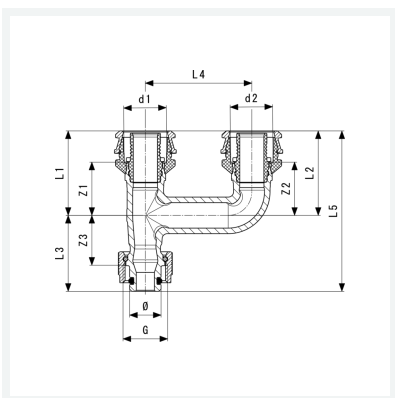

Raxofix-Erweiterungsstück mit SC-Contur

- für Prevista-Vorwandsystem
- in Verbindung mit Wandscheibe für Prevista Modell 8055.2
- Pressanschluss, Prevista-Stecksitz

Hinweis

Nur für Prevista-Vorwand-Elemente und Wandscheibe!

Modell 5325.78

Artikel 797 102

Eigenschaften

Rohraußendurchmesser 1	d1	20
Rohraußendurchmesser 2	d2	20
Gewinde zylindrisch	G	½
Durchmesser	Ø	15 mm
Z-Maß 1	Z1	25 mm
Z-Maß 2	Z2	25 mm
Z-Maß 3	Z3	23 mm
Länge 1	L1	40 mm
Länge 2	L2	40 mm
Länge 3	L3	36 mm

Datenblatt

**Raxofix-Erweiterungsstück
mit SC-Contur
Modell 5325.78
Artikel 797 102**

Eigenschaften

Länge 4	L4	50 mm
Länge 5	L5	75 mm
Gewicht	174 g	
Volumen	310,8 cm ³	
Werkstoff	Siliziumbronze	