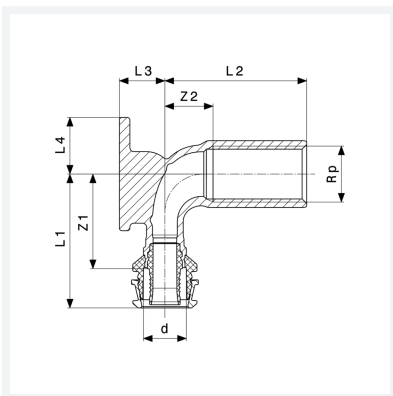

**Raxofix-Wandscheibe
lang
mit SC-Contur**
- Pressanschluss, Rp-Gewinde
Modell 5325

Artikel 799 182

Eigenschaften

Rohraußendurchmesser	d	16
Innengewinde zylindrisch	Rp	½
Länge	L	90
Gewicht	198 g	
Volumen	248,64 cm ³	
Werkstoff	Siliziumbronze	