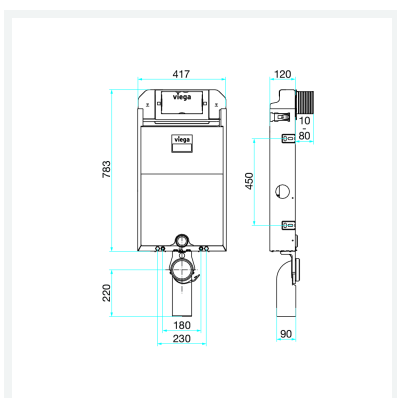

## Prevista Pure-WC-Block 1077 mm

### Ausstattung

Rahmen verzinkt, UP-Spülkasten 3H, Spülstromdrossel, Leerrohr für Dusch-WC-Anschluss, WC-Anschlussgarnitur, Befestigungsmaterial für Block und Keramik, Spritzwasserschutz, Wasseranschluss R $\frac{1}{2}$  hinten und oben, WC-Anschlussbogen DN90 aus PP, Übergangsstück exzentrisch DN90/100 aus PP

## Eigenschaften

Werkseinstellung Kleinspülmenge	ca. 3 l	
Einstellbereich Kleinspülmenge	ca. 2–4 l	
Werkseinstellung Großspülmenge	ca. 6 l	
Einstellbereich Großspülmenge	ca. 3,5–7,5 l	
Belastung max.	400 kg	
Ausladung max.	700 mm	
Bauhöhe	BH	1077
Gewicht	8000 g	
Volumen	70370,3 cm <sup>3</sup>	
Werkstoff	Stahl	