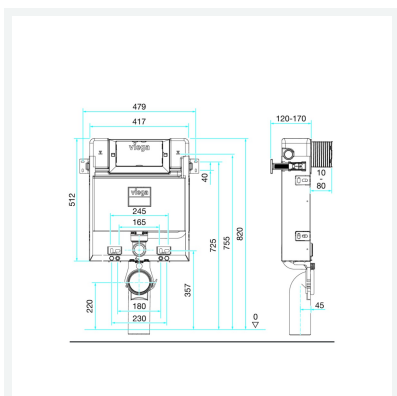

## Prevista Pure-WC-Block

**820 mm**

### Ausstattung

Rahmen verzinkt, UP-Spülkasten 3L, Spülstromdrossel, Leerrohr für Dusch-WC-Anschluss, WC-Anschlussgarnitur, Befestigungsmaterial für Block und Keramik, Spritzwasserschutz, Wasseranschluss R $\frac{1}{2}$  hinten, WC-Anschlussbogen DN90 aus PP, Übergangsstück exzentrisch DN90/100

## Eigenschaften

Werkseinstellung Kleinspülmenge	ca. 3 l	
Einstellbereich Kleinspülmenge	ca. 2–4 l	
Werkseinstellung Großspülmenge	ca. 6 l	
Einstellbereich Großspülmenge	ca. 3,5–7,5 l	
Belastung max.	400 kg	
Ausladung max.	700 mm	
Bauhöhe	BH	820
Volumen	70370,3 cm <sup>3</sup>	
Werkstoff	Stahl	