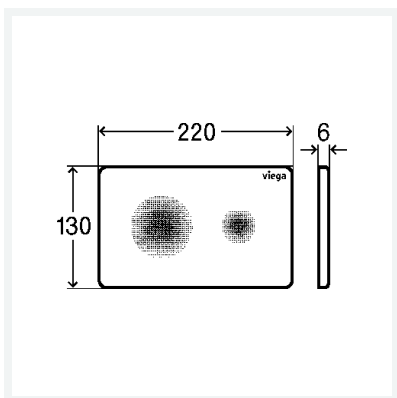

WC-Ausstellungsplatte für Prevista

Visign for Style 25

- für Fachausstellung
- funktionslos

Ausstattung

Befestigungsmaterial

Modell 8615.19

Artikel 827 625

Eigenschaften

Abdeckplatte

Kunststoff schwarz matt