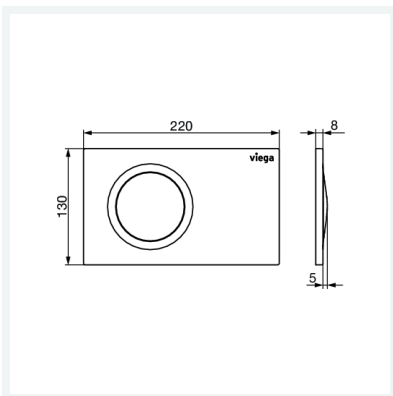

**WC-Betätigungsplatte für Prevista
Visign for Style 26**

- für alle Prevista-UP-Spülkästen
- manuelle Spülauslösung von vorn oder oben, 1-Mengen-Spültechnik

Ausstattung

Befestigungsrahmen, Betätigungsstift, Befestigungsbolzen

Modell 8616.1

Artikel 831 868

Eigenschaften

Abdeckplatte	Kunststoff weiß-alpin
Druckstück	Kunststoff weiß-alpin
Volumen	1242 cm ³