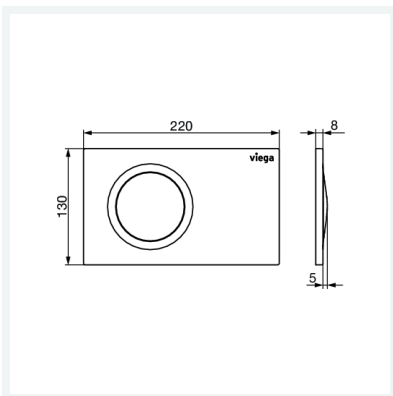

WC-Betätigungsplatte für Prevista Visign for Style 26

- für alle Prevista-UP-Spülkästen
- manuelle Spülauslösung von vorn oder oben, 1-Mengen-Spültechnik

Ausstattung

Befestigungsrahmen, Betätigungsstift, Befestigungsbolzen

Modell 8616.1

Artikel 831 875

Eigenschaften

Abdeckplatte	Kunststoff edelmatt
Druckstück	Kunststoff edelmatt
Volumen	1242 cm ³