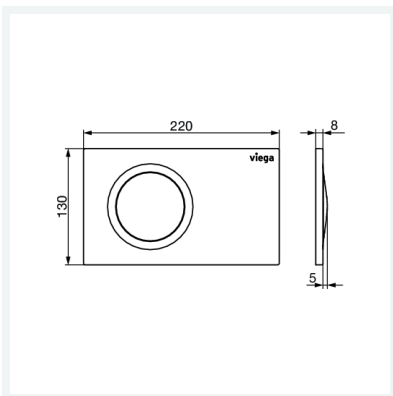

**WC-Betätigungsplatte für Prevista
Visign for Style 26**

- für alle Prevista-UP-Spülkästen
- manuelle Spülauslösung von vorn oder oben, 1-Mengen-Spültechnik

Ausstattung

Befestigungsrahmen, Betätigungsstift, Befestigungsbolzen

Modell 8616.1

Artikel 831 882

Eigenschaften

Abdeckplatte	Kunststoff schwarz matt
Druckstück	Kunststoff schwarz matt
Volumen	1242 cm ³