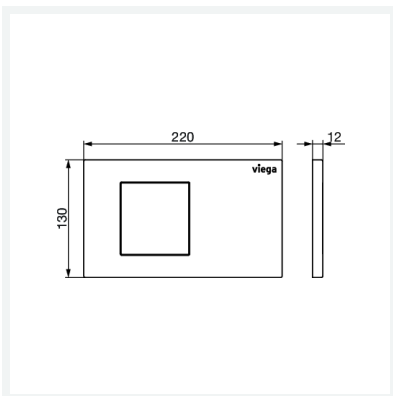

Modell 8633.1

Artikel 831 929

Eigenschaften

Abdeckplatte	Edelstahl gebürstet
Volumen	1242 cm ³