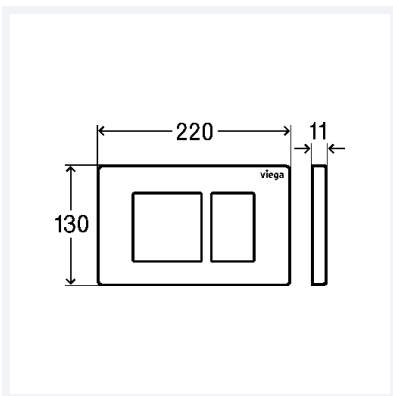

WC-Betätigungsplatte für Prevista

Visign for Public 10

- für alle Prevista-UP-Spülkästen
- manuelle Spülauslösung von vorn oder oben, 2-Mengen-Spültechnik, verschraubbar

Ausstattung

Befestigungsrahmen, Betätigungsstifteset, Befestigungsbolzen

Modell 8630.1

Artikel 831 943

Eigenschaften

Abdeckplatte	Edelstahl weiß glänzend
Druckstück	Edelstahl weiß glänzend
Volumen	1242 cm ³