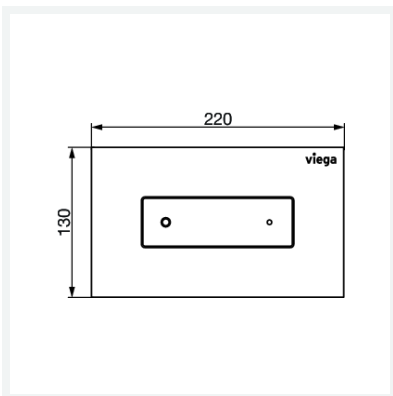

## Eigenschaften

Abdeckplatte	Glas weiß
Druckstück	Glas weiß
Volumen	4083 cm <sup>3</sup>