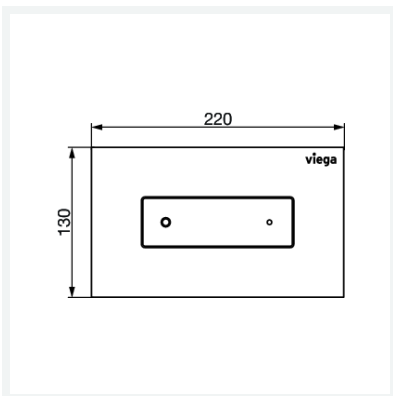

WC-Betätigungsplatte für Prevista Visign for Style 22

- für alle Prevista-UP-Spülkästen
- manuelle Spülauslösung von vorn oder oben, 2-Mengen-Spültechnik

Ausstattung

Befestigungsrahmen, Betätigungsstifteset, Befestigungsbolzen

Hinweis

Lieferbar ab II. Quartal 2025.

Modell 8612.1

Artikel 832 841

Eigenschaften

Abdeckplatte	Glas schwarz
Druckstück	Glas schwarz
Volumen	4083 cm ³