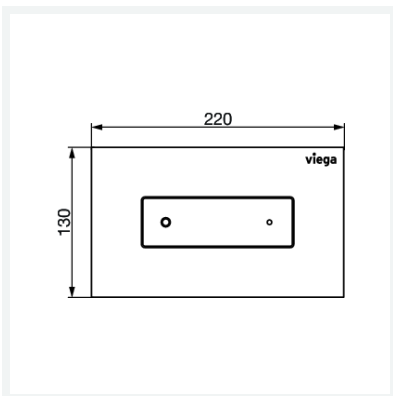

## Eigenschaften

Abdeckplatte	Edelstahl weiß matt
Druckstück	Edelstahl weiß matt
Volumen	1242 cm <sup>3</sup>