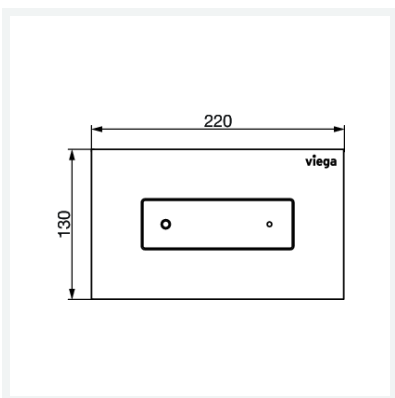

WC-Betätigungsplatte für Prevista

Visign for Style 22

- für alle Prevista-UP-Spülkästen
- manuelle Spülauslösung von vorn oder oben, 2-Mengen-Spültechnik

Ausstattung

Befestigungsrahmen, Betätigungsstifteset, Befestigungsbolzen

Hinweis

Lieferbar ab II. Quartal 2025.

Modell 8612.1

Artikel 833 084

Eigenschaften

Abdeckplatte	Edelstahl schwarz matt
Druckstück	Edelstahl schwarz matt
Volumen	1242 cm ³