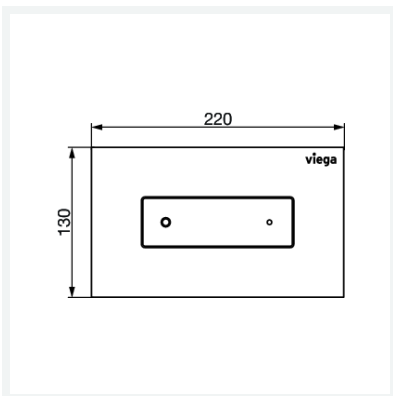

WC-Betätigungsplatte für Prevista Visign for Style 22

- für alle Prevista-UP-Spülkästen
- manuelle Spülauslösung von vorn oder oben, 2-Mengen-Spültechnik

Ausstattung

Befestigungsrahmen, Betätigungsstifteset, Befestigungsbolzen

Hinweis

Lieferbar ab II. Quartal 2025.

Modell 8612.1

Artikel 833 091

Eigenschaften

Abdeckplatte	Edelstahl gebürstet
Druckstück	Edelstahl gebürstet
Volumen	1242 cm ³