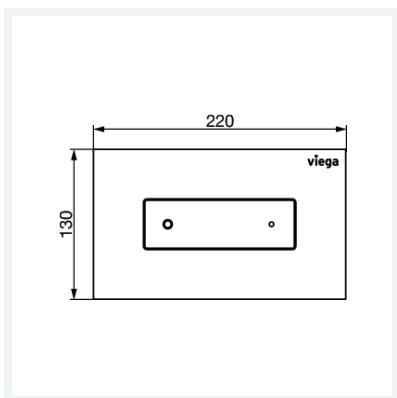

WC-Betätigungsplatte für Prevista

Visign for Style 22

- für alle Prevista-UP-Spülkästen
- manuelle Spülauslösung von vorn oder oben, 2-Mengen-Spültechnik

Ausstattung

Befestigungsrahmen, Betätigungsstifteset, Befestigungsbolzen

Hinweis

Lieferbar ab II. Quartal 2025.

Modell 8612.1

Artikel 833 114

Eigenschaften

Abdeckplatte	Edelstahl goldfarben gebürstet
Druckstück	Edelstahl goldfarben gebürstet
Volumen	1242 cm ³