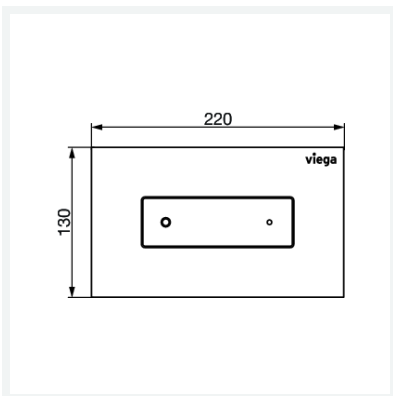

WC-Betätigungsplatte für Prevista Visign for Style 22

- für alle Prevista-UP-Spülkästen
- manuelle Spülauslösung von vorn oder oben, 2-Mengen-Spültechnik

Ausstattung

Befestigungsrahmen, Betätigungsstifteset, Befestigungsbolzen

Hinweis

Lieferbar ab II. Quartal 2025.

Modell 8612.1

Artikel 833 138

Eigenschaften

Abdeckplatte	Edelstahl messingfarben gebürstet
Druckstück	Edelstahl messingfarben gebürstet
Volumen	1242 cm ³