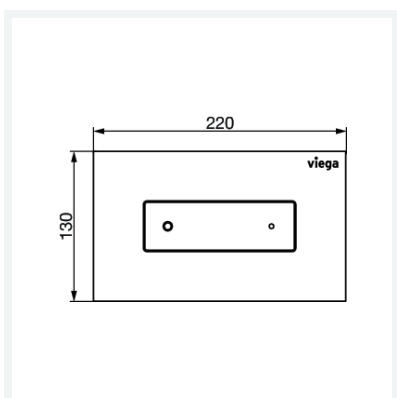

WC-Betätigungsplatte für Prevista

Visign for Style 22

- für alle Prevista-UP-Spülkästen
- manuelle Spülauslösung von vorn oder oben, 2-Mengen-Spültechnik

Ausstattung

Befestigungsrahmen, Betätigungsstifteset, Befestigungsbolzen

Hinweis

Lieferbar ab II. Quartal 2025.

Modell 8612.1

Artikel 833 145

Eigenschaften

Abdeckplatte	Edelstahl kupfer-/goldfarben gebürstet
Druckstück	Edelstahl kupfer-/goldfarben gebürstet
Volumen	1242 cm ³