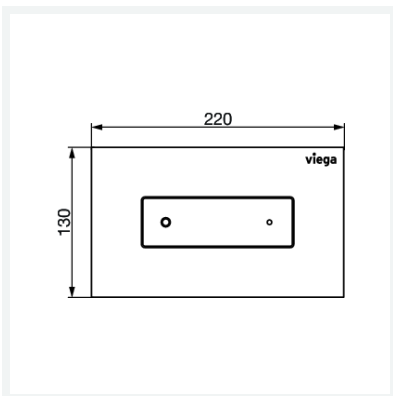

WC-Betätigungsplatte für Prevista Visign for Style 22

- für alle Prevista-UP-Spülkästen
- manuelle Spülauslösung von vorn oder oben, 2-Mengen-Spültechnik

Ausstattung

Befestigungsrahmen, Betätigungsstifteset, Befestigungsbolzen

Hinweis

Lieferbar ab II. Quartal 2025.

Modell 8612.1

Artikel 833 350

Eigenschaften

Abdeckplatte	Kunststoff weiß-alpin
Druckstück	Kunststoff weiß-alpin
Volumen	1242 cm ³