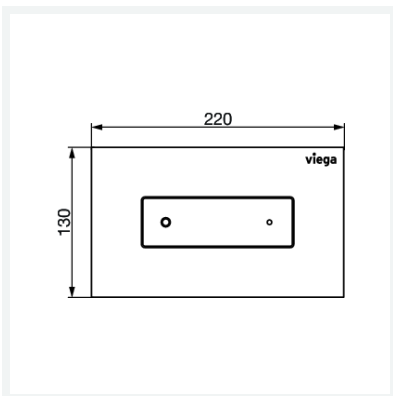

WC-Betätigungsplatte für Prevista Visign for Style 22

- für alle Prevista-UP-Spülkästen
- manuelle Spülauslösung von vorn oder oben, 2-Mengen-Spültechnik

Ausstattung

Befestigungsrahmen, Betätigungsstifteset, Befestigungsbolzen

Hinweis

Lieferbar ab II. Quartal 2025.

Modell 8612.1

Artikel 833 367

Eigenschaften

Abdeckplatte	Kunststoff verchromt
Druckstück	Kunststoff verchromt
Volumen	1242 cm ³