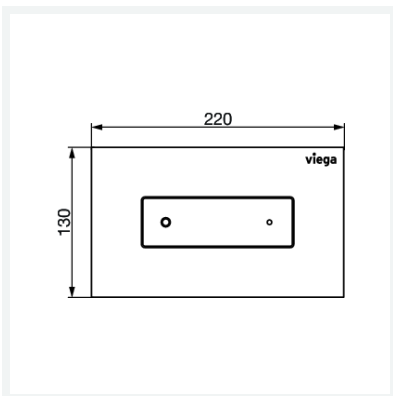

WC-Betätigungsplatte für Prevista Visign for Style 22

- für alle Prevista-UP-Spülkästen
- manuelle Spülauslösung von vorn oder oben, 2-Mengen-Spültechnik

Ausstattung

Befestigungsrahmen, Betätigungsstifteset, Befestigungsbolzen

Hinweis

Lieferbar ab II. Quartal 2025.

Modell 8612.1

Artikel 833 374

Eigenschaften

Abdeckplatte	Kunststoff edelmatt
Druckstück	Kunststoff edelmatt
Volumen	1242 cm ³